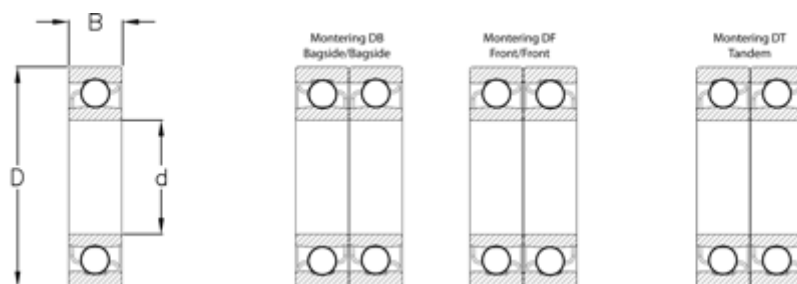

Varenummer: 570809503242
Beskrivelse: NSK Vinkelkontaktleje 7219BW
d=95 D=170 B=32 Vinkel 40°

Mål

$B = 32$
 $D = 170$
 $d = 95$